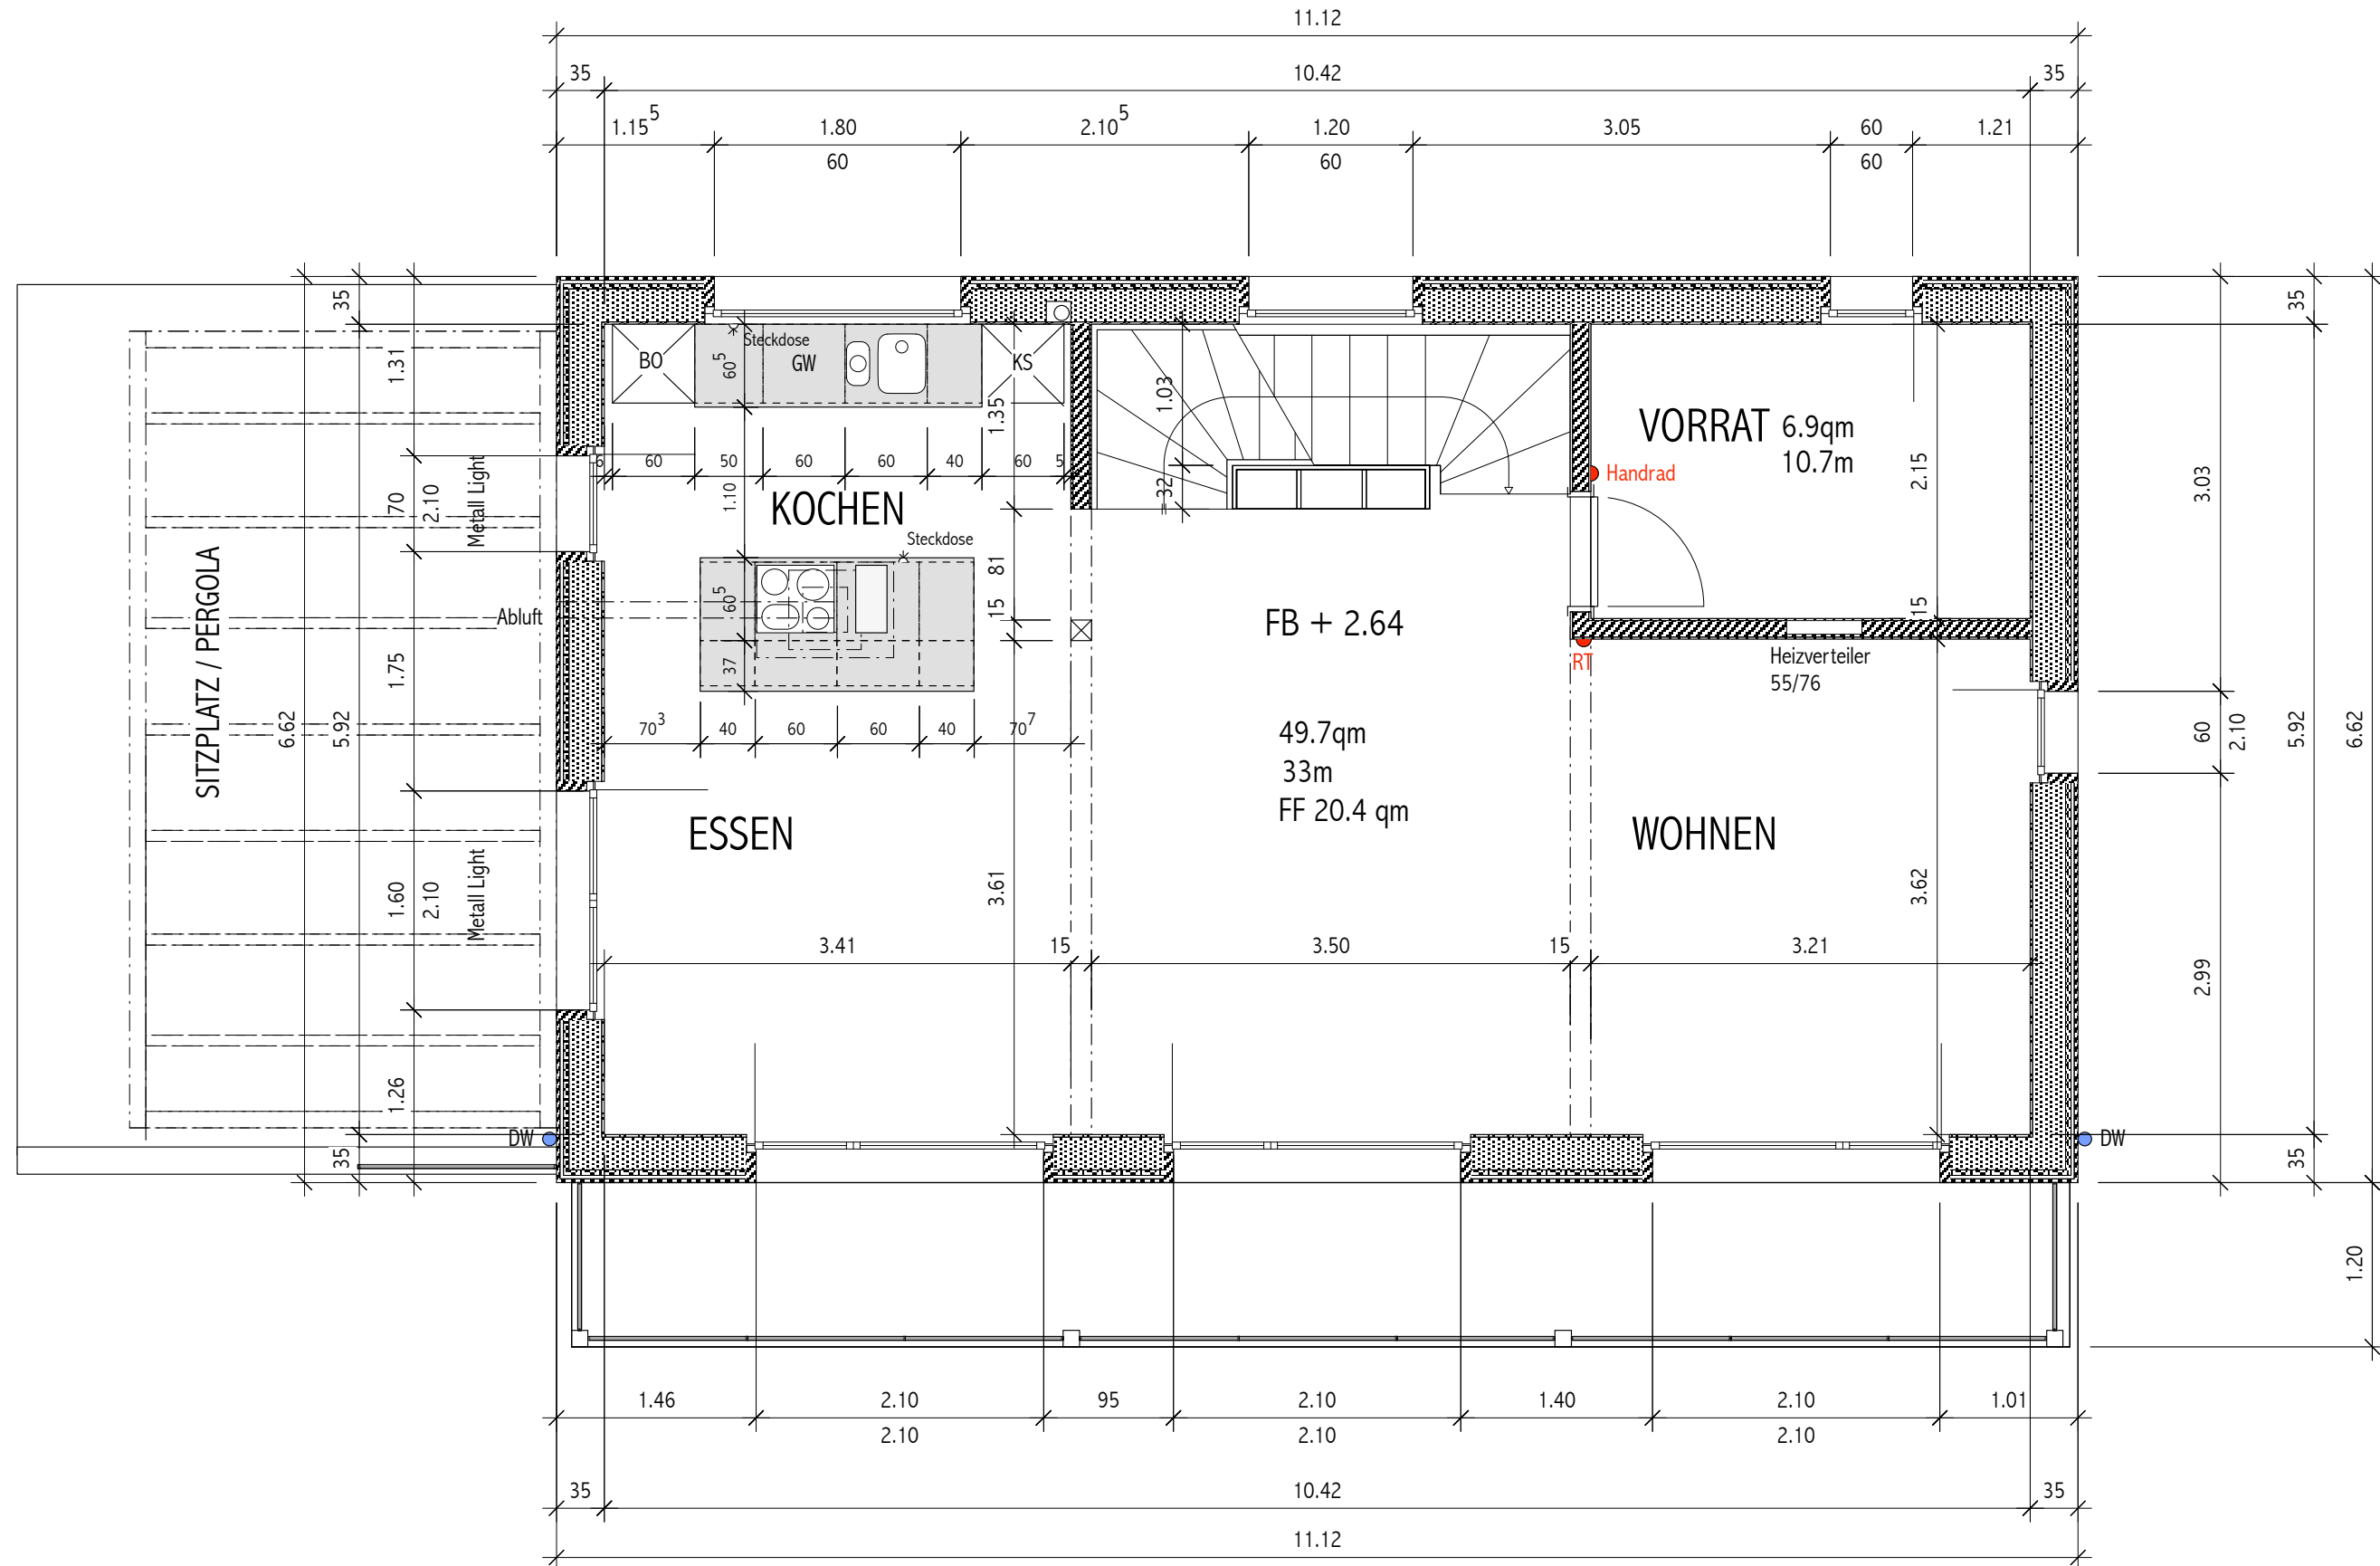

PROJEKT OBERGESCHOSS	NEUBAU EFH, OB. VOGTSMATTEN 39, 4467 ROTEHANFLUH 1:50	PARZ. 2384
BAUHERRSCHAFT ARCHITEKTEN	OTTO + CHRISTINE VAN GOGH HUBER, UNTER VOGTSMATTEN 19, 4467 ROTHENFLUH DOMINIQUE WYSS ARCH. HTL/STV, OB. VOGTSMATTEN 37, 4467 ROTHENFLUH TEL. 061 99196 66, FAX. 061 993 96 66, MAIL. dominique@dominiquewyss.ch	
DATUM: JAN. 2009	REVISION:	GRÖSSE: A3 NR.: