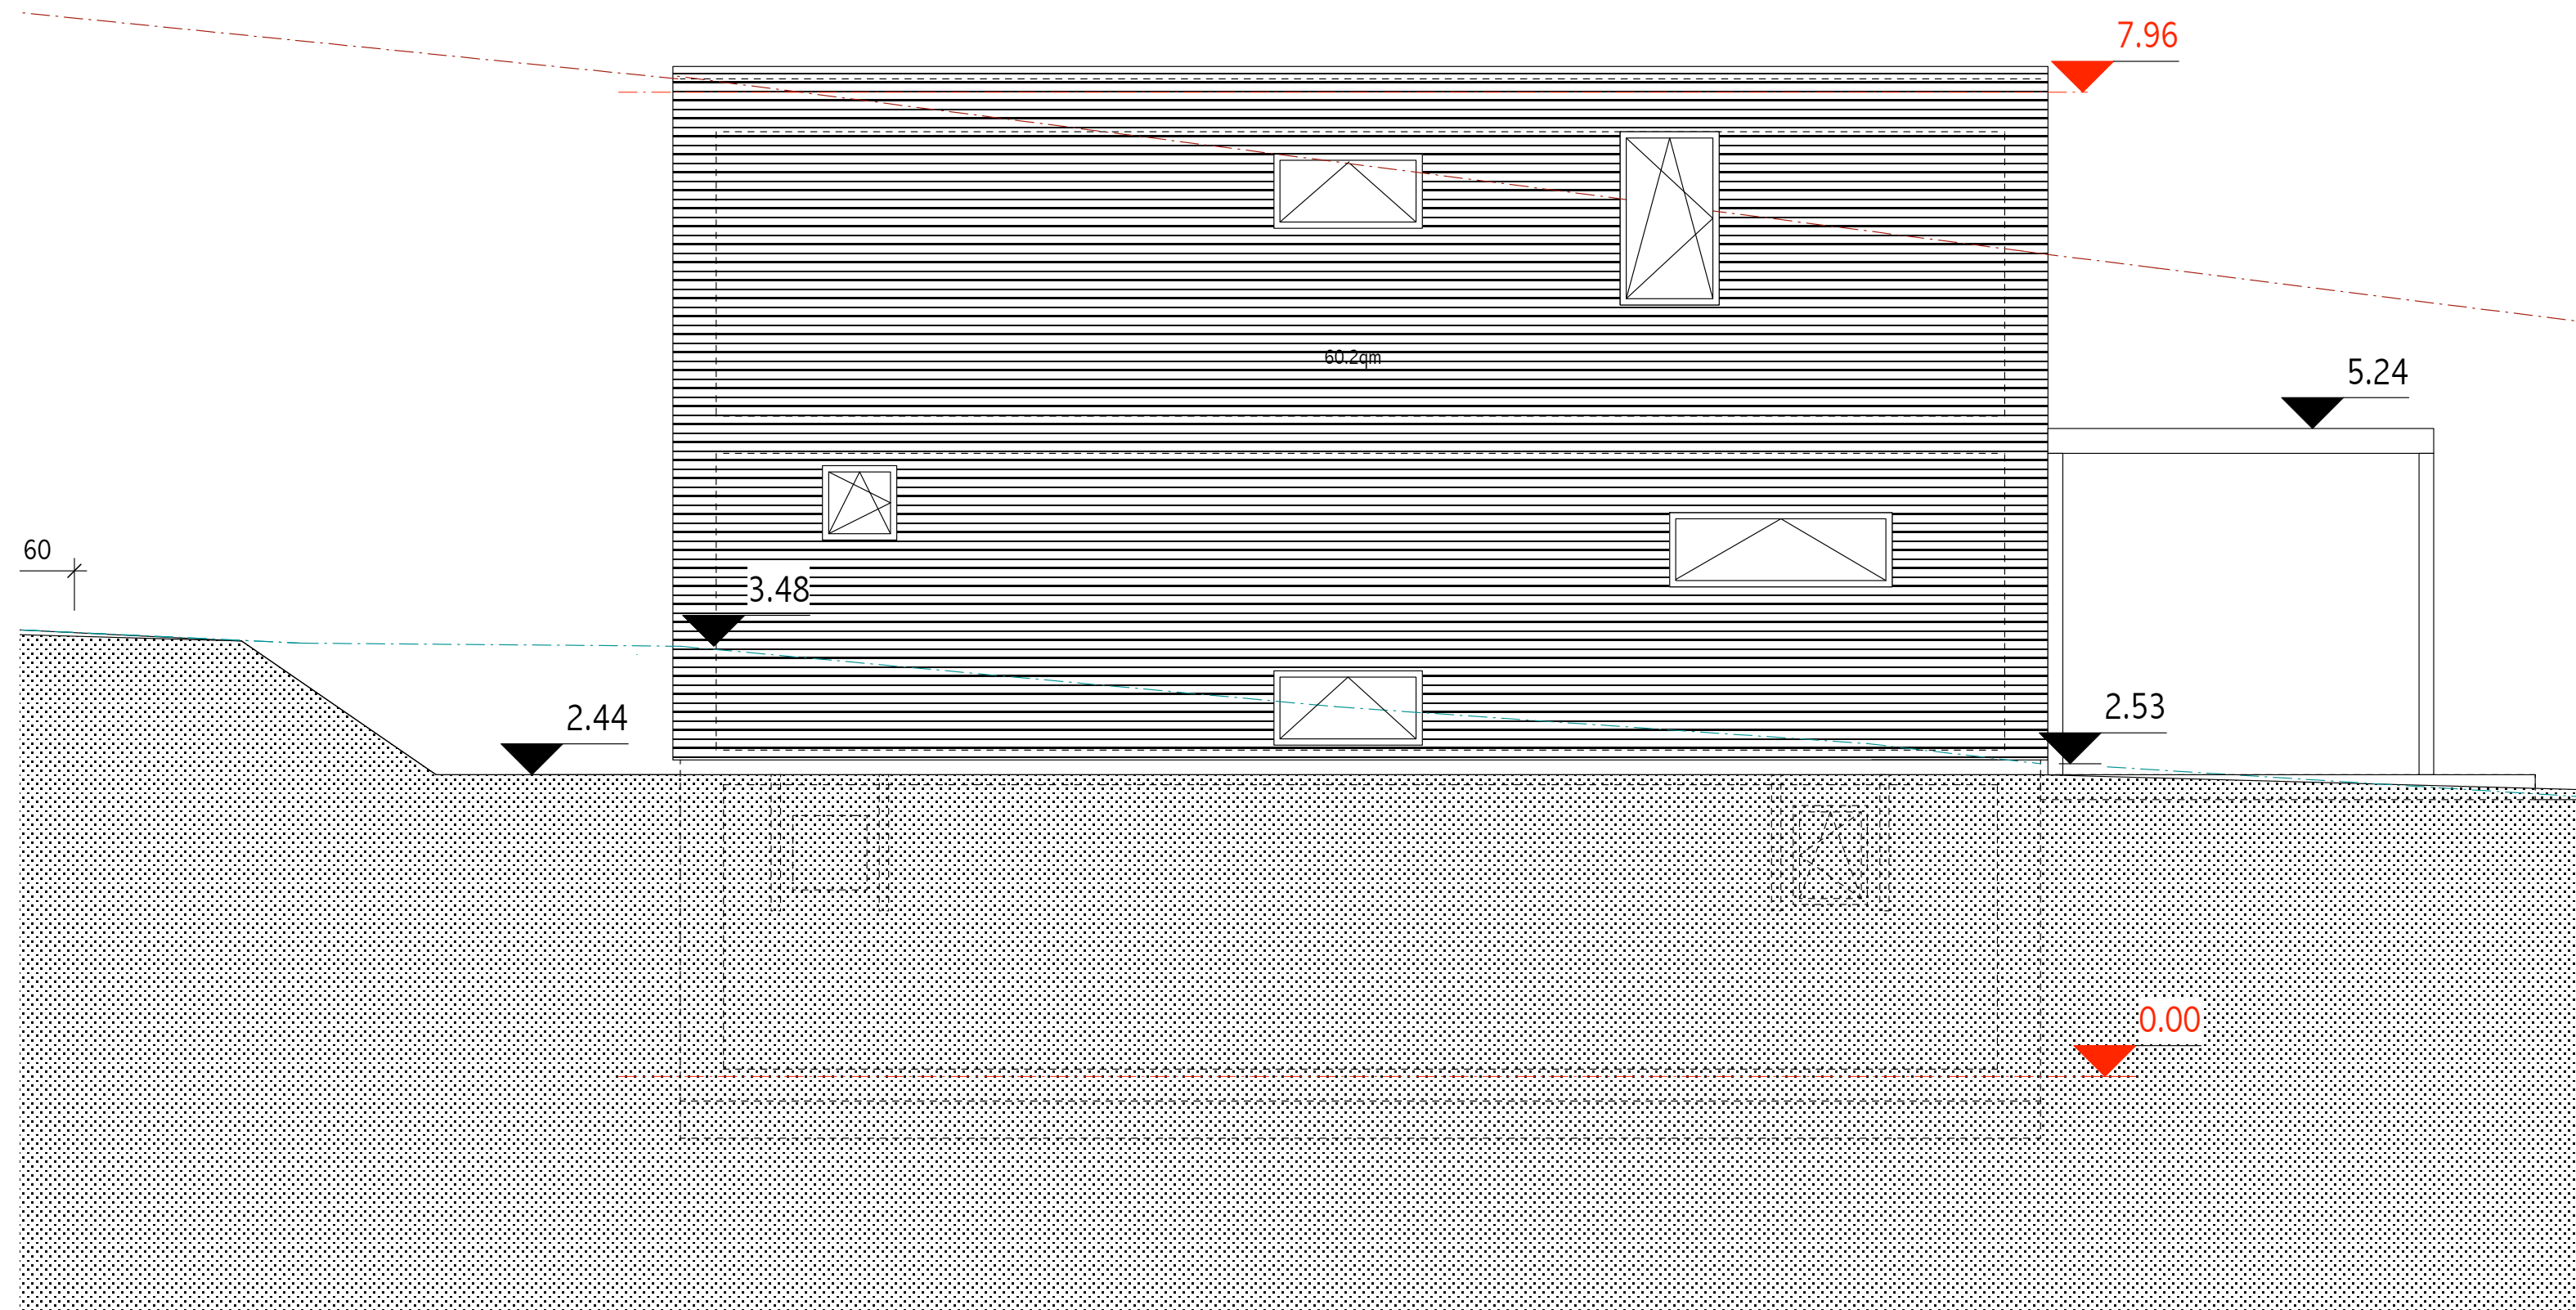

DATUM: NOV. 2008

REVISION: 06.01.09

GRÖSSE: A3

NR.:

BEST. TERRAIN AN PARZELLENGRENZE

BEST. TERRAIN AN DER FASSADE

NEUES TERRAIN

PROJEKT
OSTFASSADE