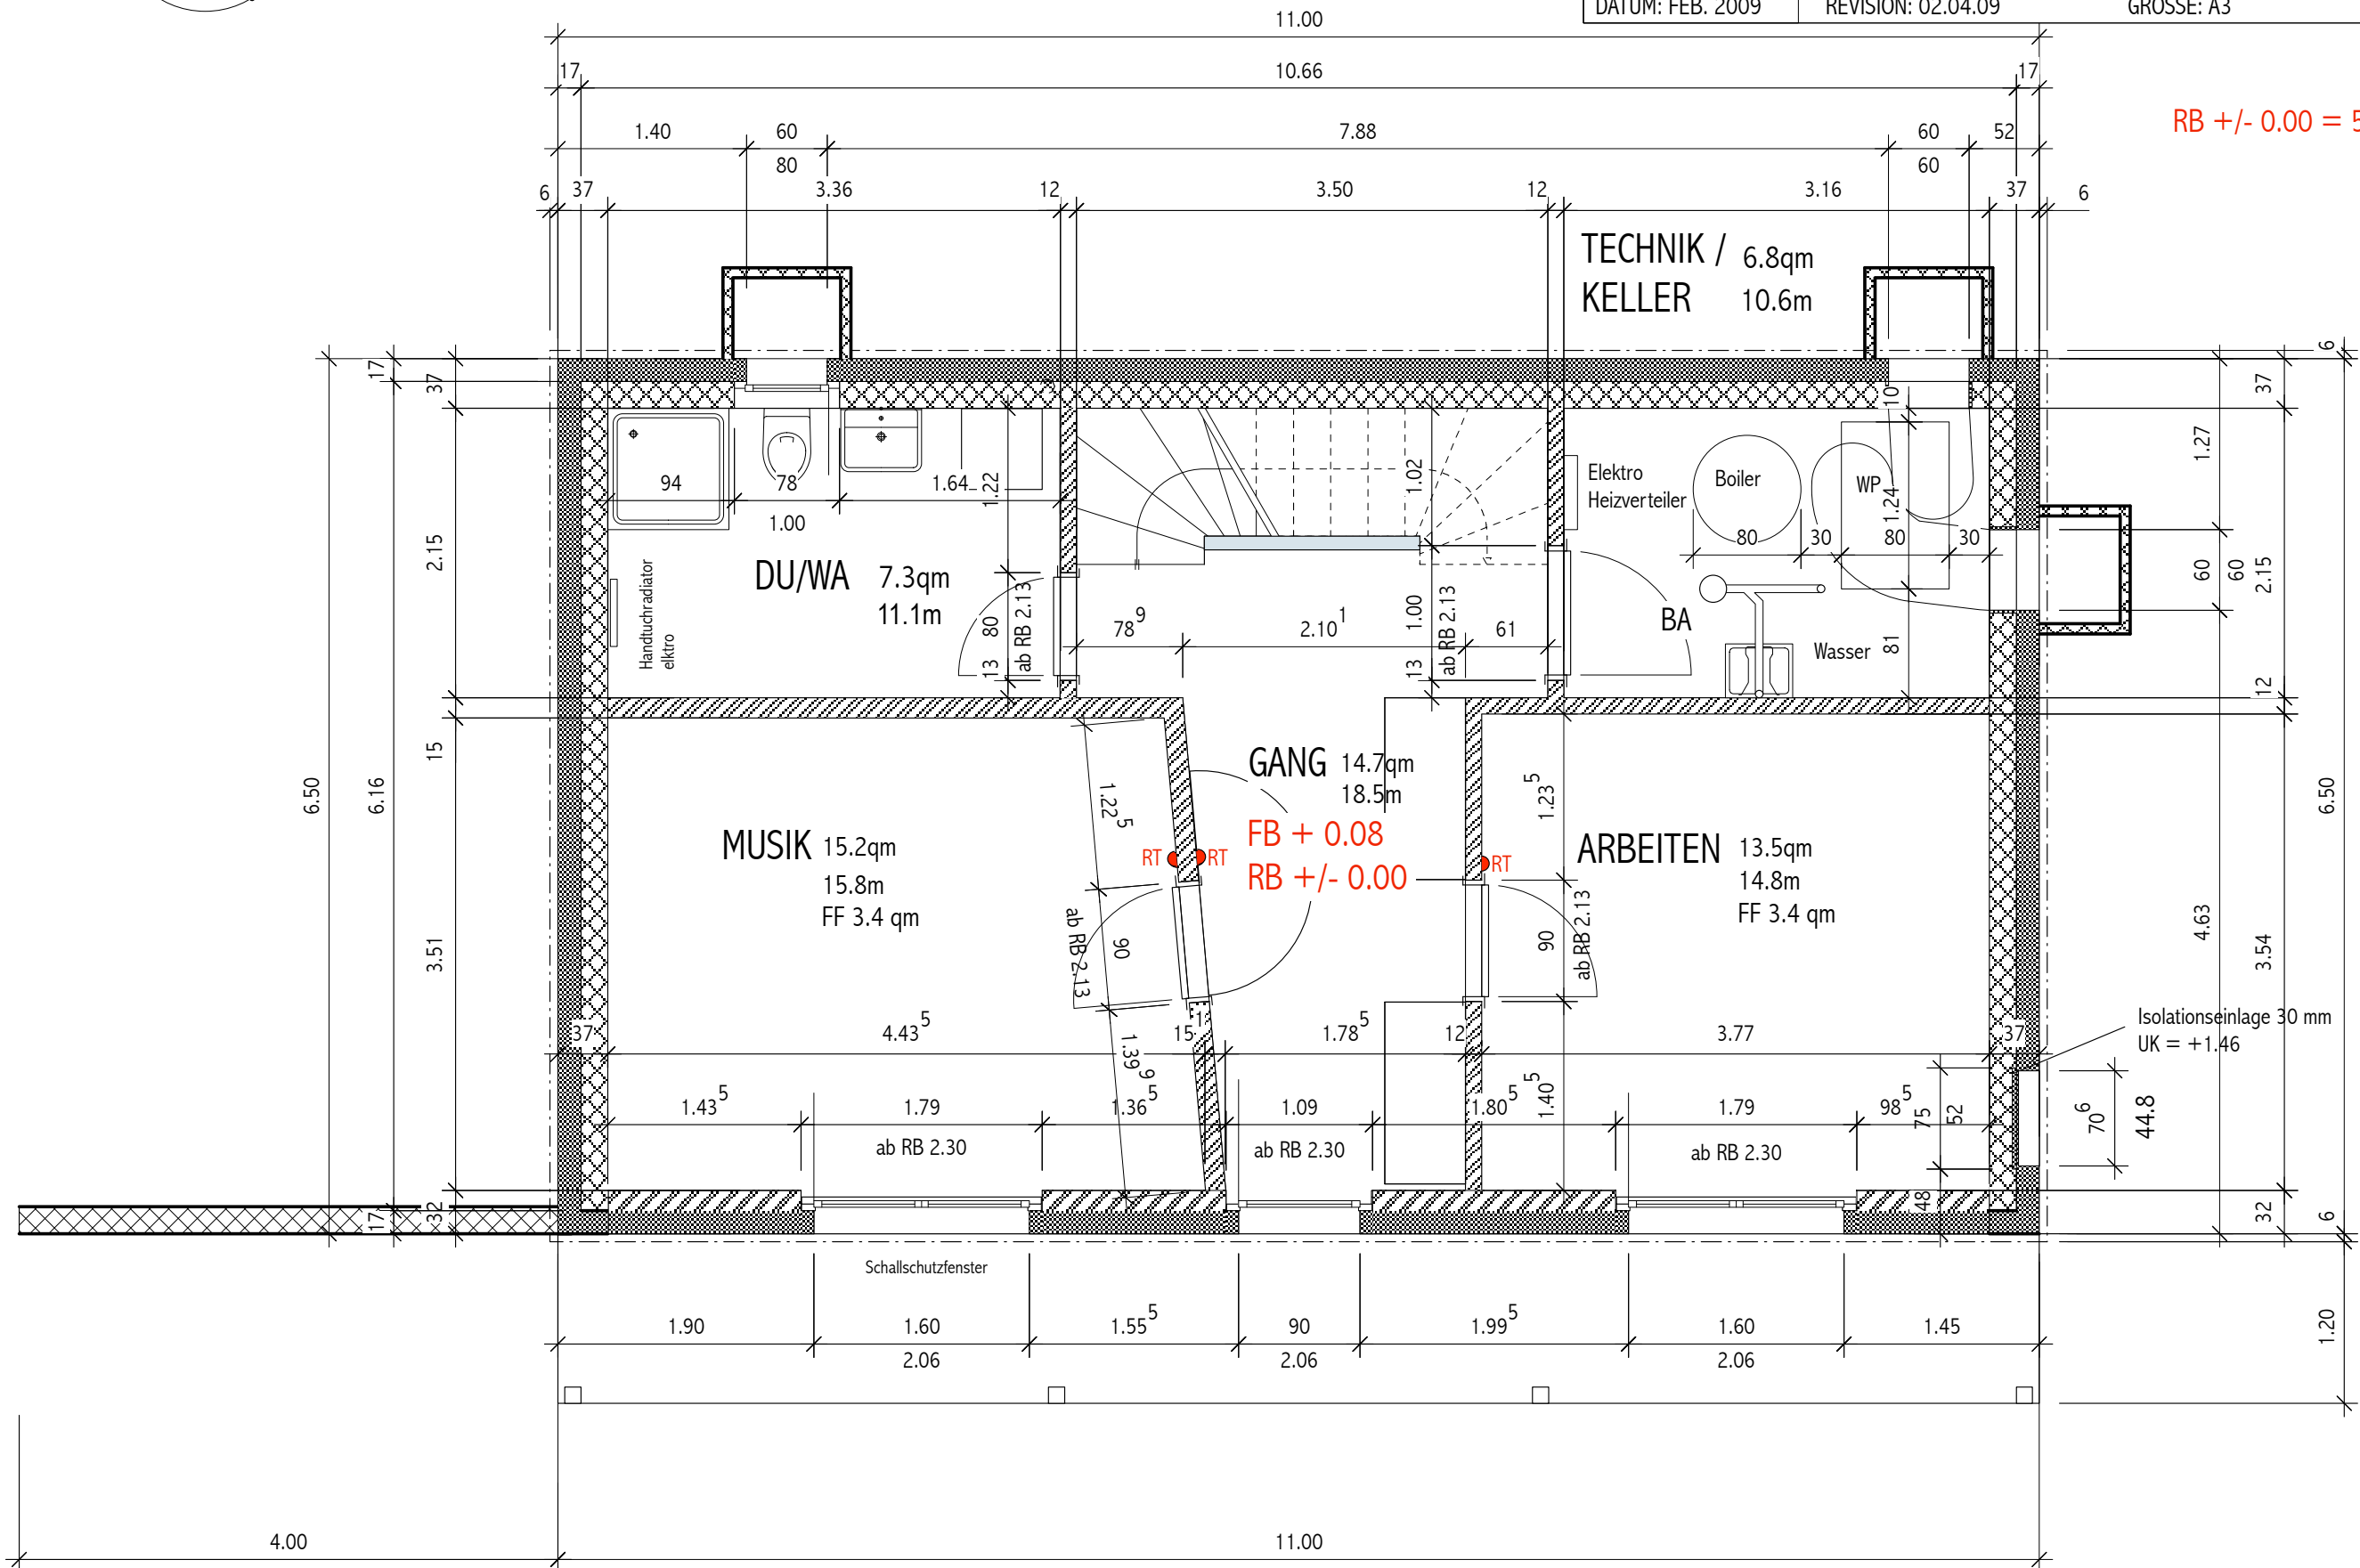

PROJEKT ERDGESCHOSS	NEUBAU EFH, OB. VOGTSMATTEN 39, 4467 ROTEHANFLUH 1 : 50	PARZ. 2384
BAUHERRSCHAFT ARCHITEKTEN	OTTO + CHRISTINE VAN GOGH HUBER, UNTER VOGTSMATTEN 19, 4467 ROTHENFLUH DOMINIQUE WYSS ARCH. HTL/STV, OB. VOGTSMATTEN 37, 4467 ROTHENFLUH TEL. 061 99196 66, FAX. 061 993 96 66, MAIL. dominique@dominiquewyss.ch	
DATUM: FEB. 2009	REVISION: 02.04.09	GRÖSSE: A3 NR.: