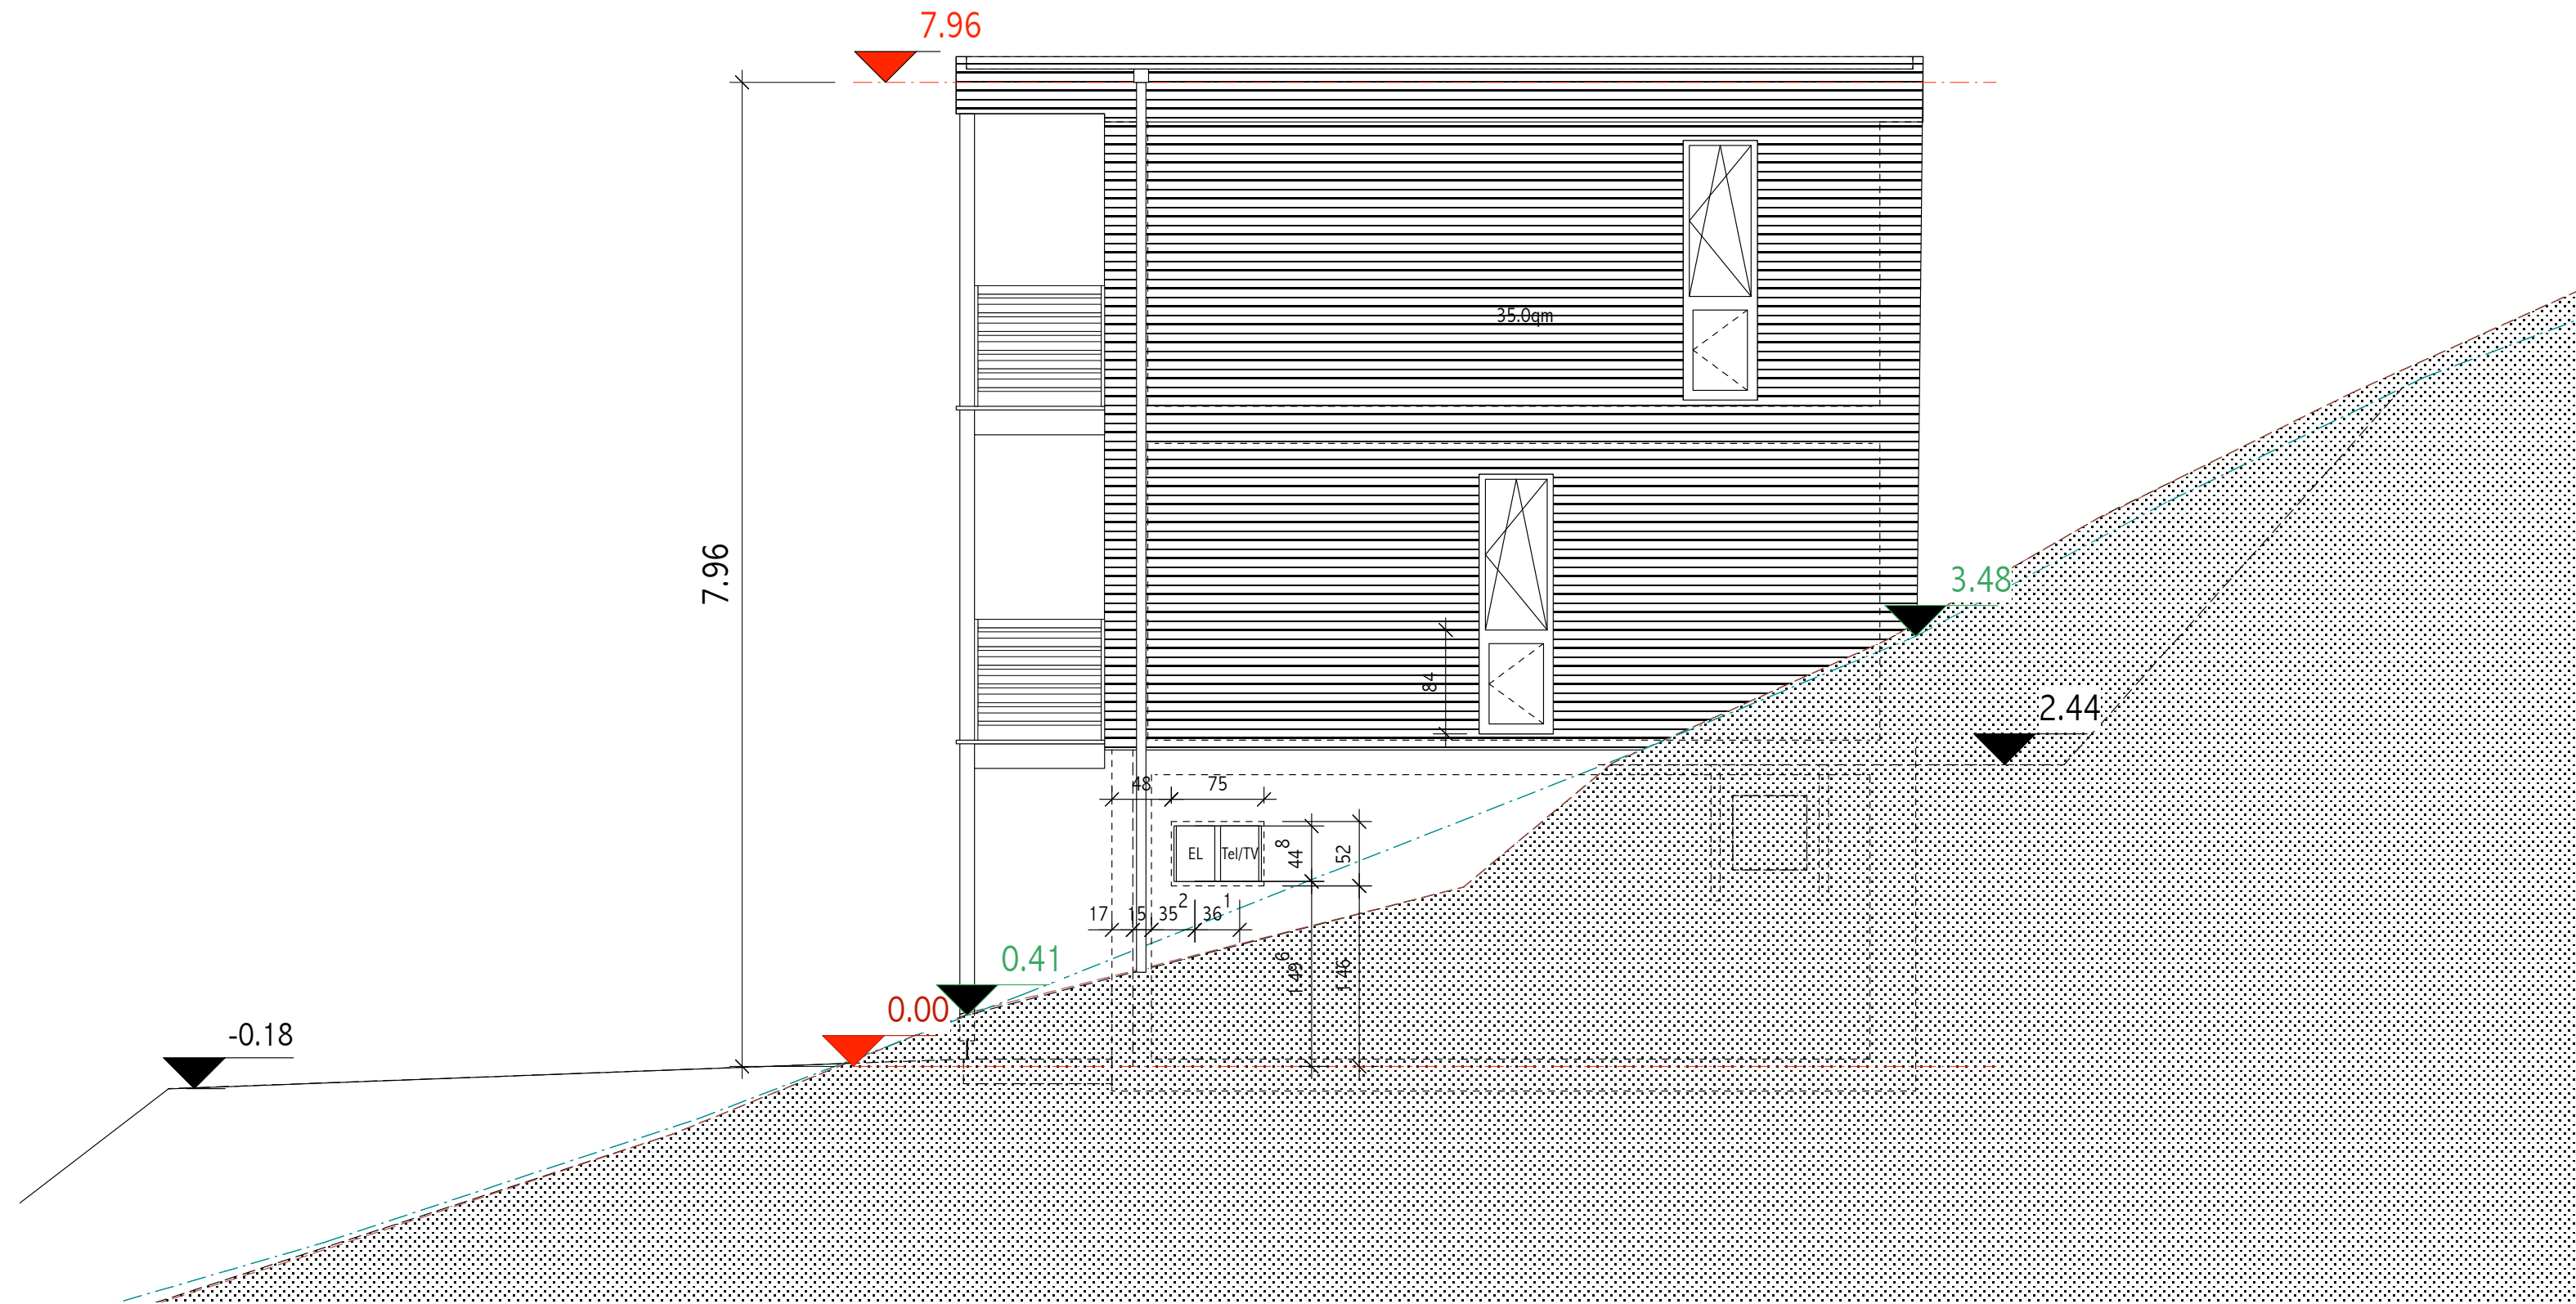

BEST. TERRAIN AN PARZELLENGRENZE

BEST. TERRAIN AN DER FASSADE

NEUES TERRAIN

PROJEKT
OSTFASSADE

NEUBAU EFH, OB. VOGTSMATTEN 39, 4467 ROTEHANFLUH
1:50

PARZ. 2384

BAUHERRSCHAFT
ARCHITEKTEN

OTTO + CHRISTINE VAN GOGH HUBER, UNTER VOGTSMATTEN 19, 4467 ROTHENFLUH
DOMINIQUE WYSS ARCH. HTL/STV, OB. VOGTSMATTEN 37, 4467 ROTHENFLUH
TEL. 061 99196 66, FAX. 061 993 96 66, MAIL. dominique@dominiquewyss.ch

DATUM: NOV. 2008

REVISION: 06.01.09

GRÖSSE: A3

NR.: