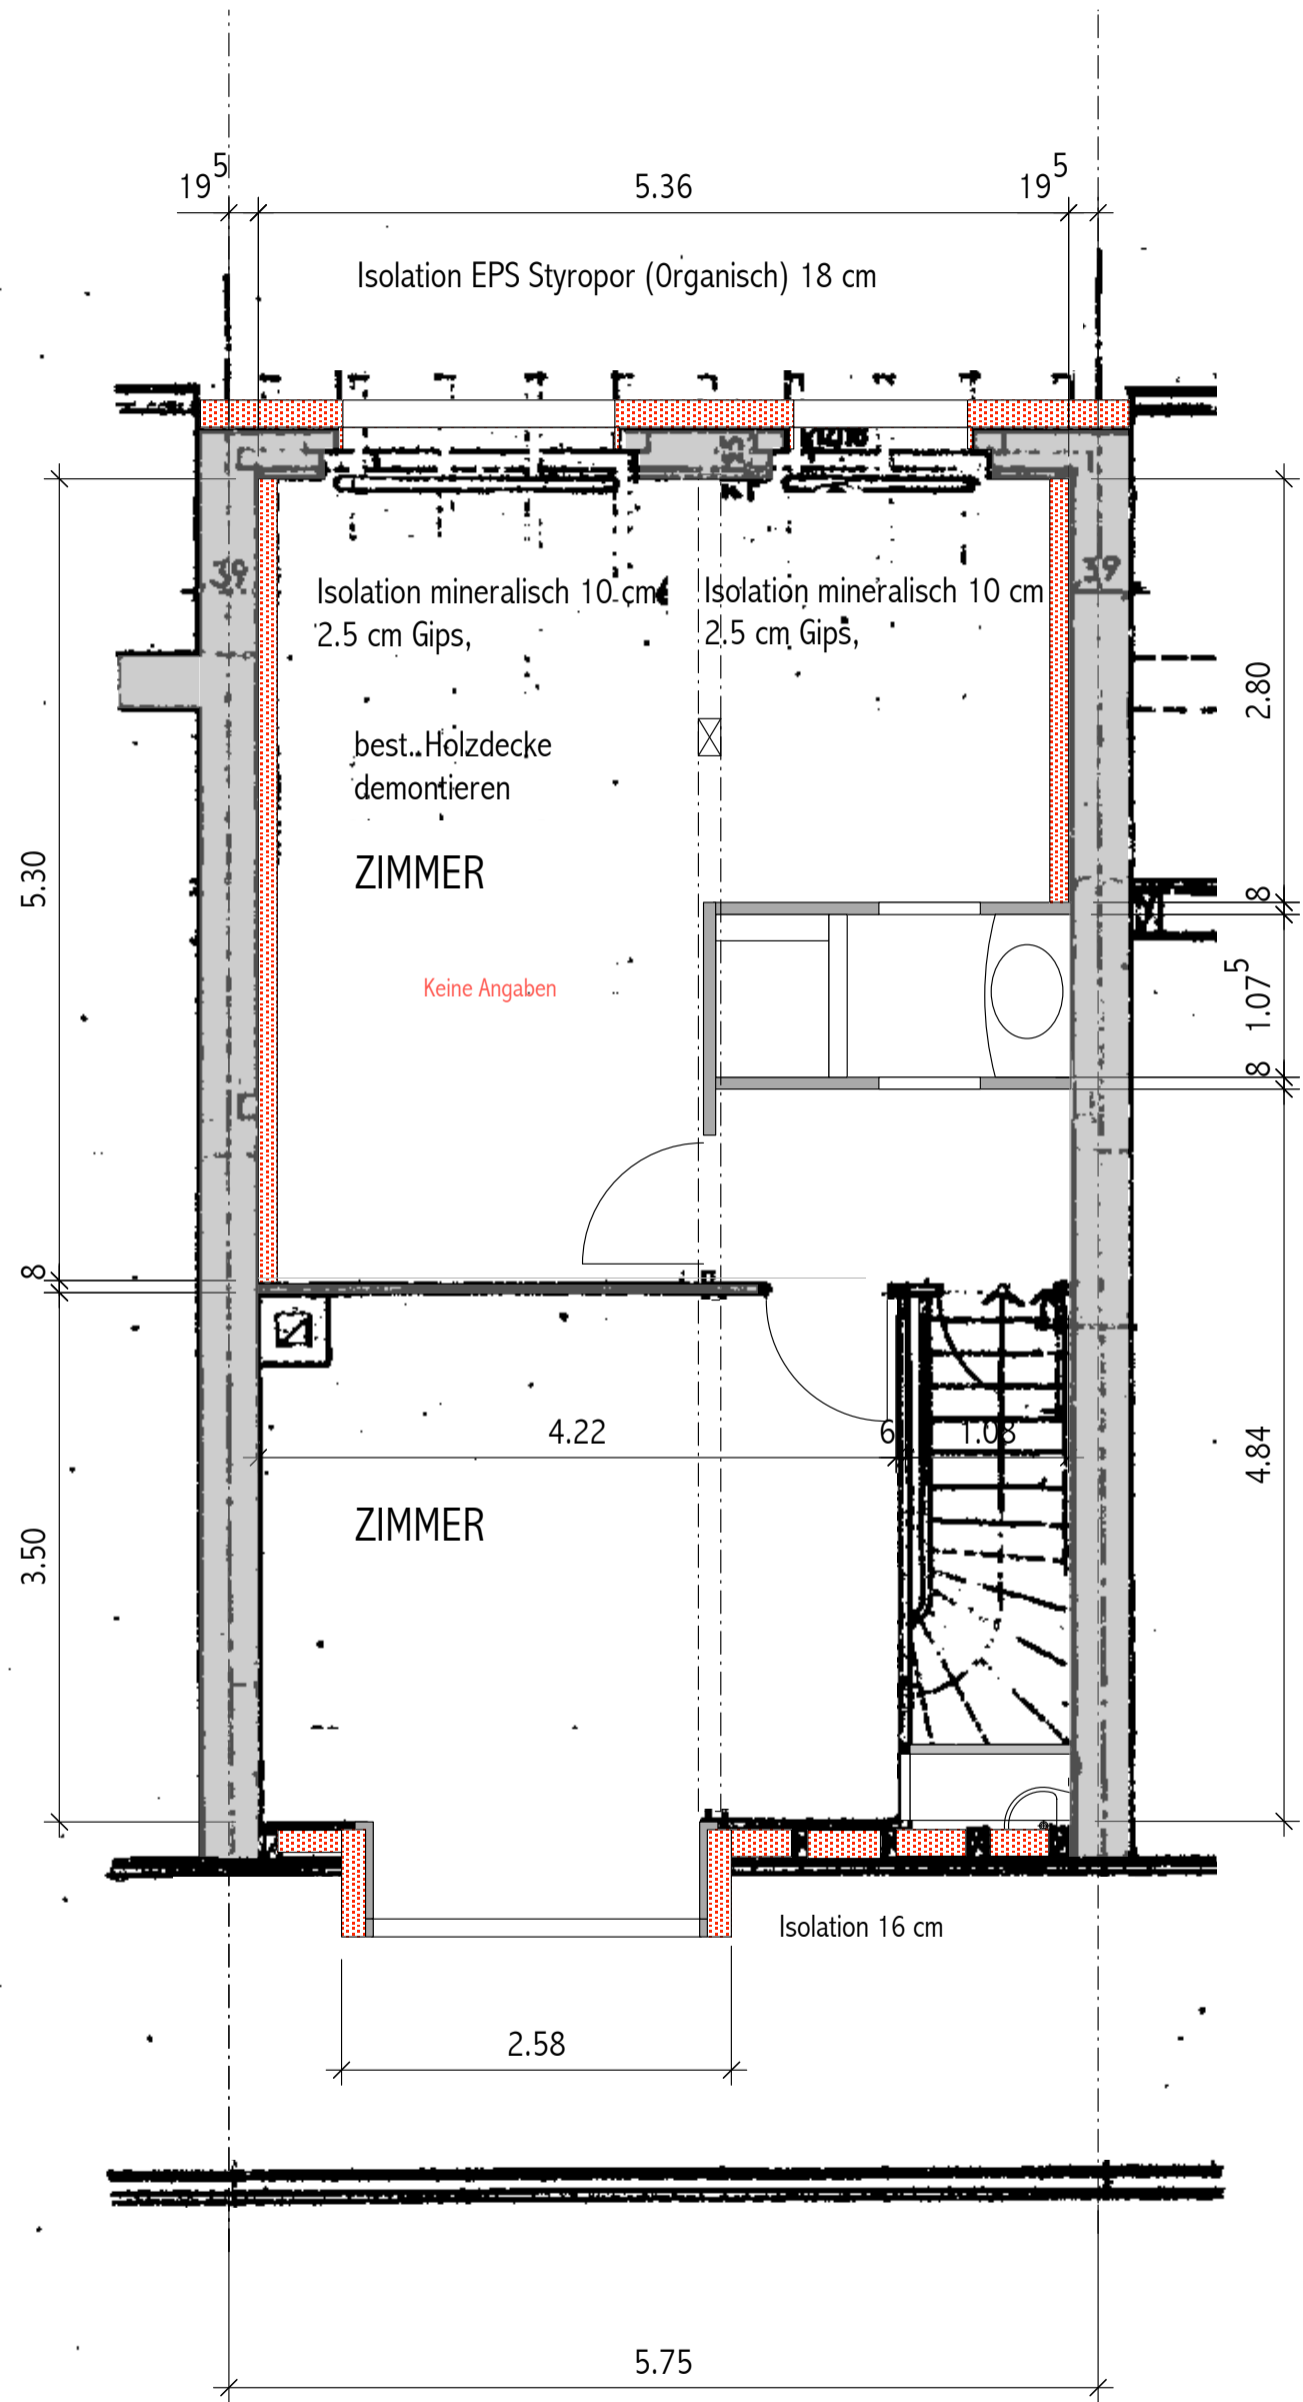

PROJEKT DACHGESCHOSS	EFH: ENERGIESANIERUNG, GOTTHARDSTRASSE 69 4054 BASEL MST 1:50		
BAUHERRSCHAFT ARCHITEKT	BRIGIT HOFER, GOTTHARDSTRASSE 69, 4054 BASEL DOMINIQUE WYSS DIPL. ARCH. HTL/STV OBERE VOGTSMATTEN 37 4467 ROTHENFLUH TEL. 061 991 96 66		
DATUM: OKT. 2009	REVISION: März 2010	GRÖSSE:	NR.: