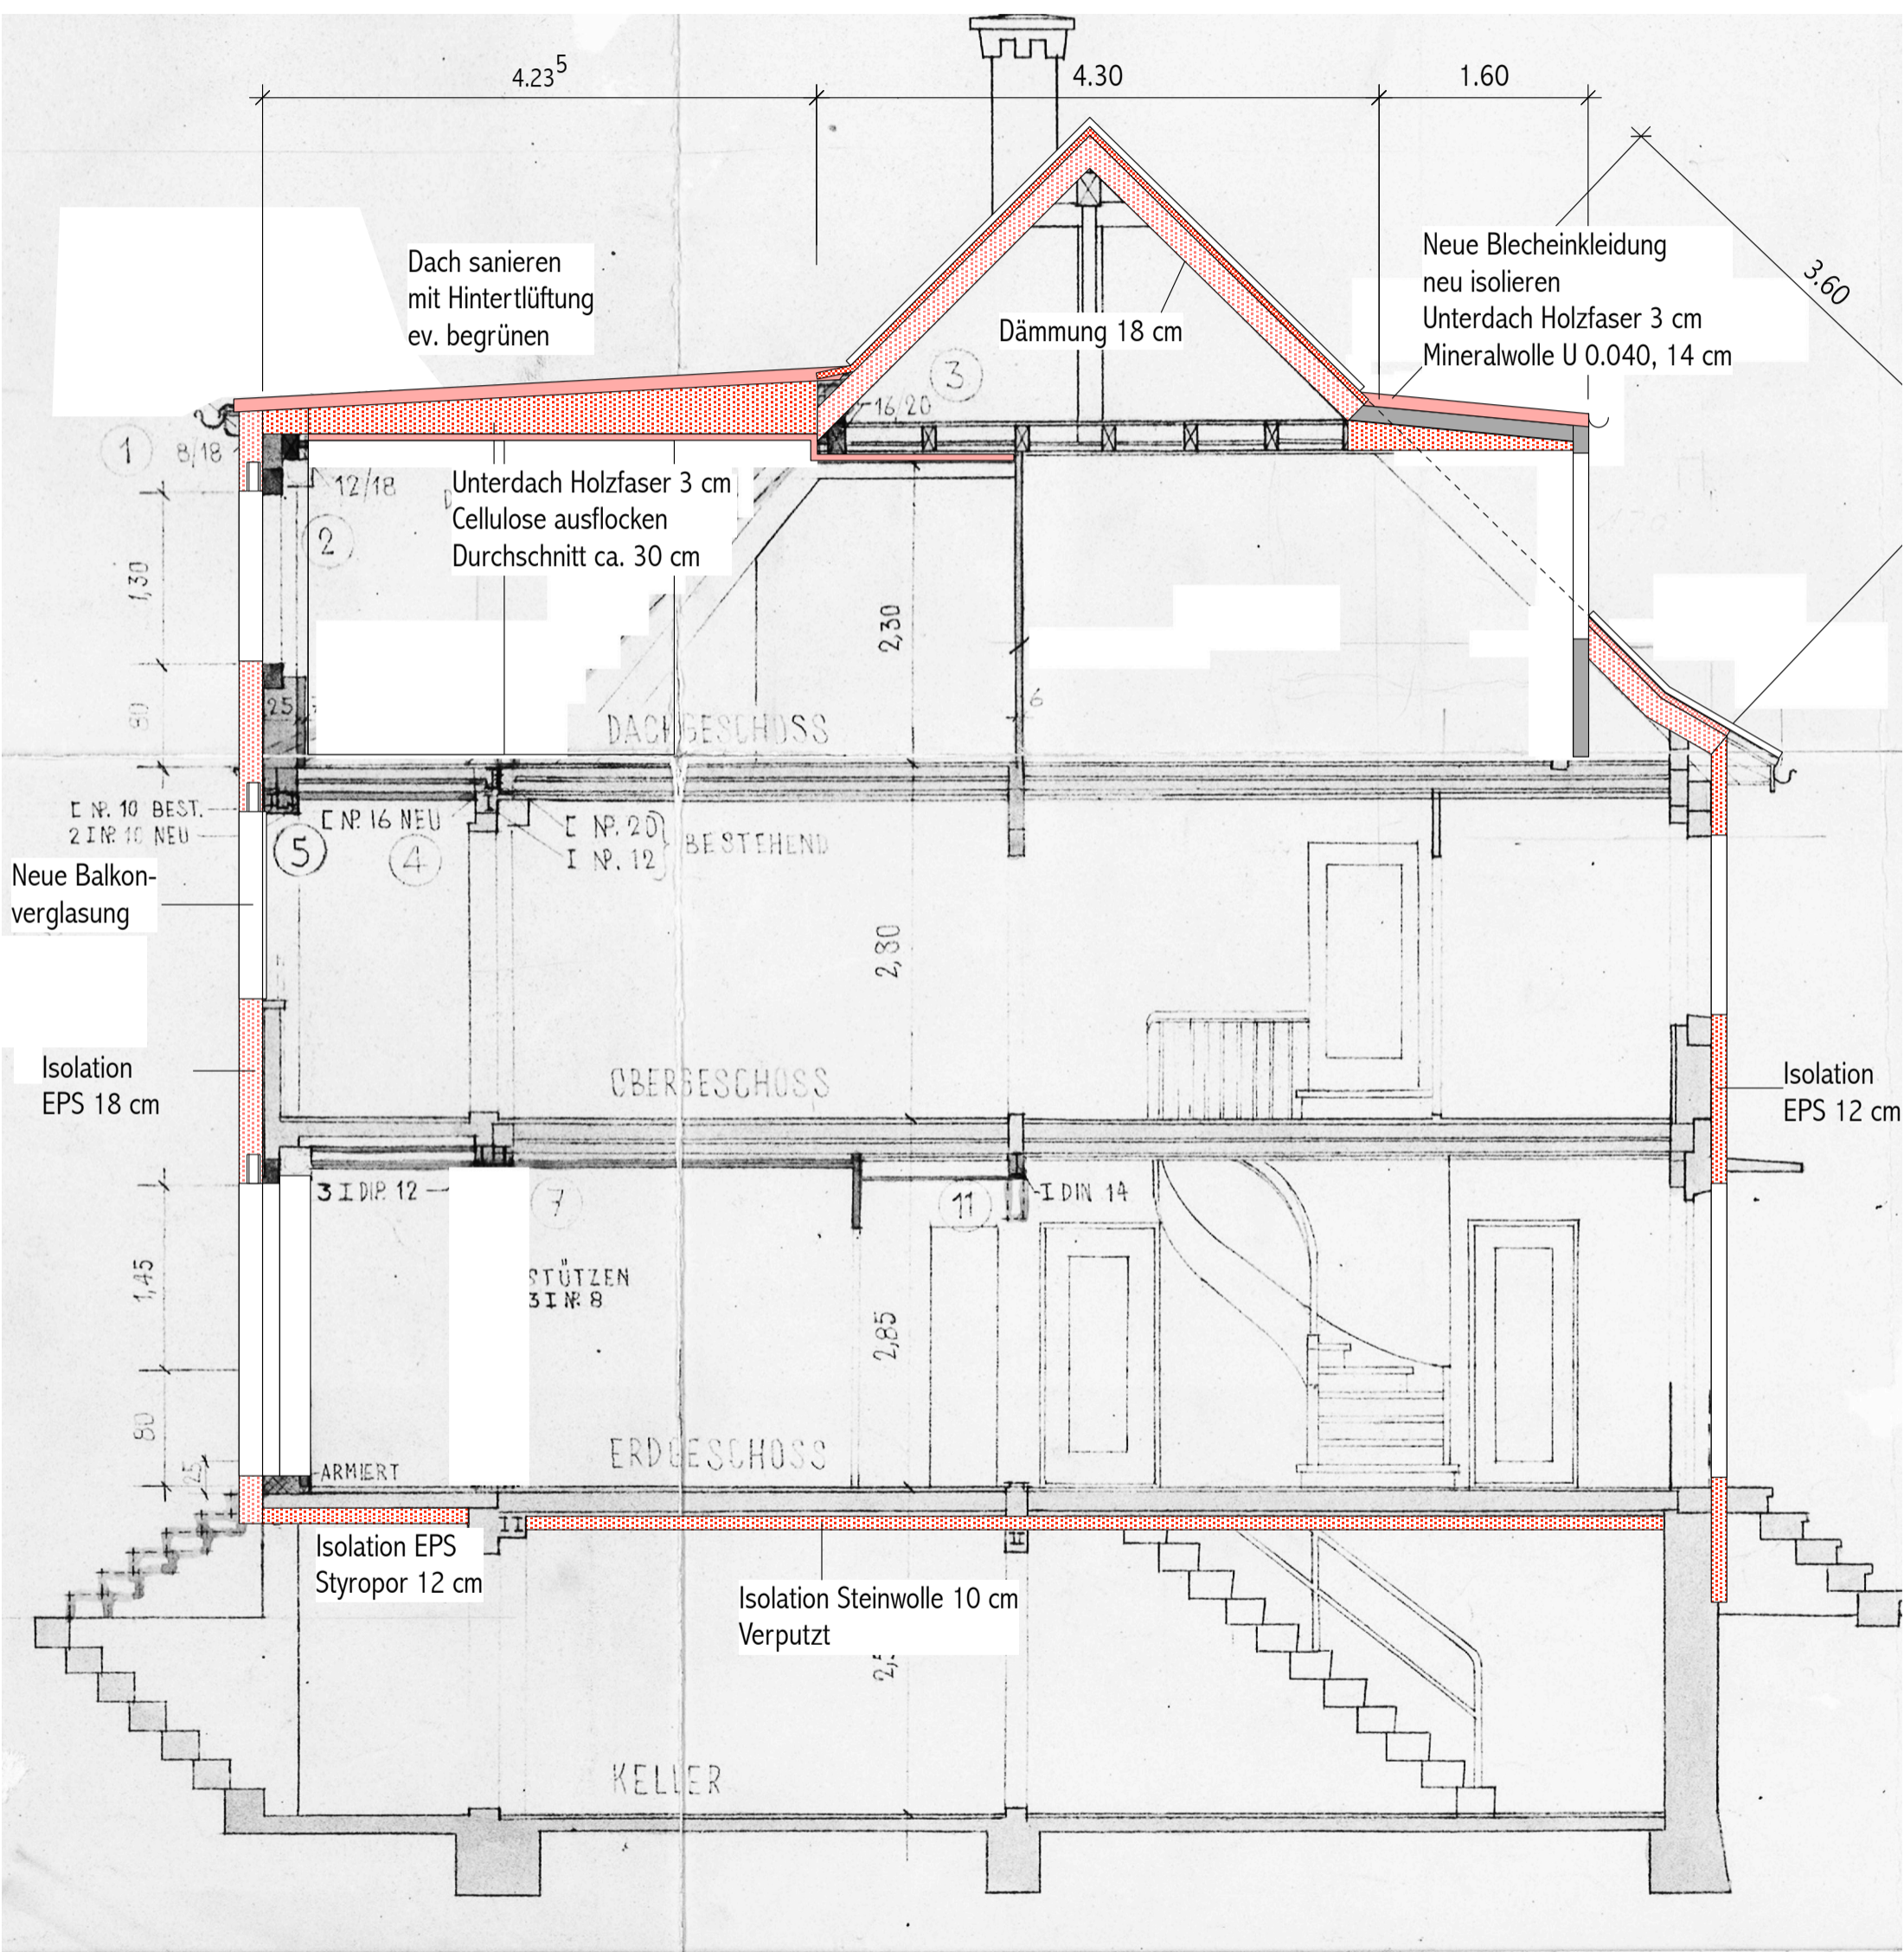

PROJEKT SCHNITT	EFH: ENERGIESANIERUNG, GOTTHARDSTRASSE 69 4054 BASEL MST 1:100		
BAUHERRSCHAFT ARCHITEKT	BRIGIT HOFER, GOTTHARDSTRASSE 69, 4054 BASEL DOMINIQUE WYSS DIPL. ARCH. HTL/STV OBERE VOGTSMATTEN 37 4467 ROTHENFLUH TEL. 061 991 96 66		
DATUM: OKT. 2009	REVISION: März 2010	GRÖSSE:	NR.: