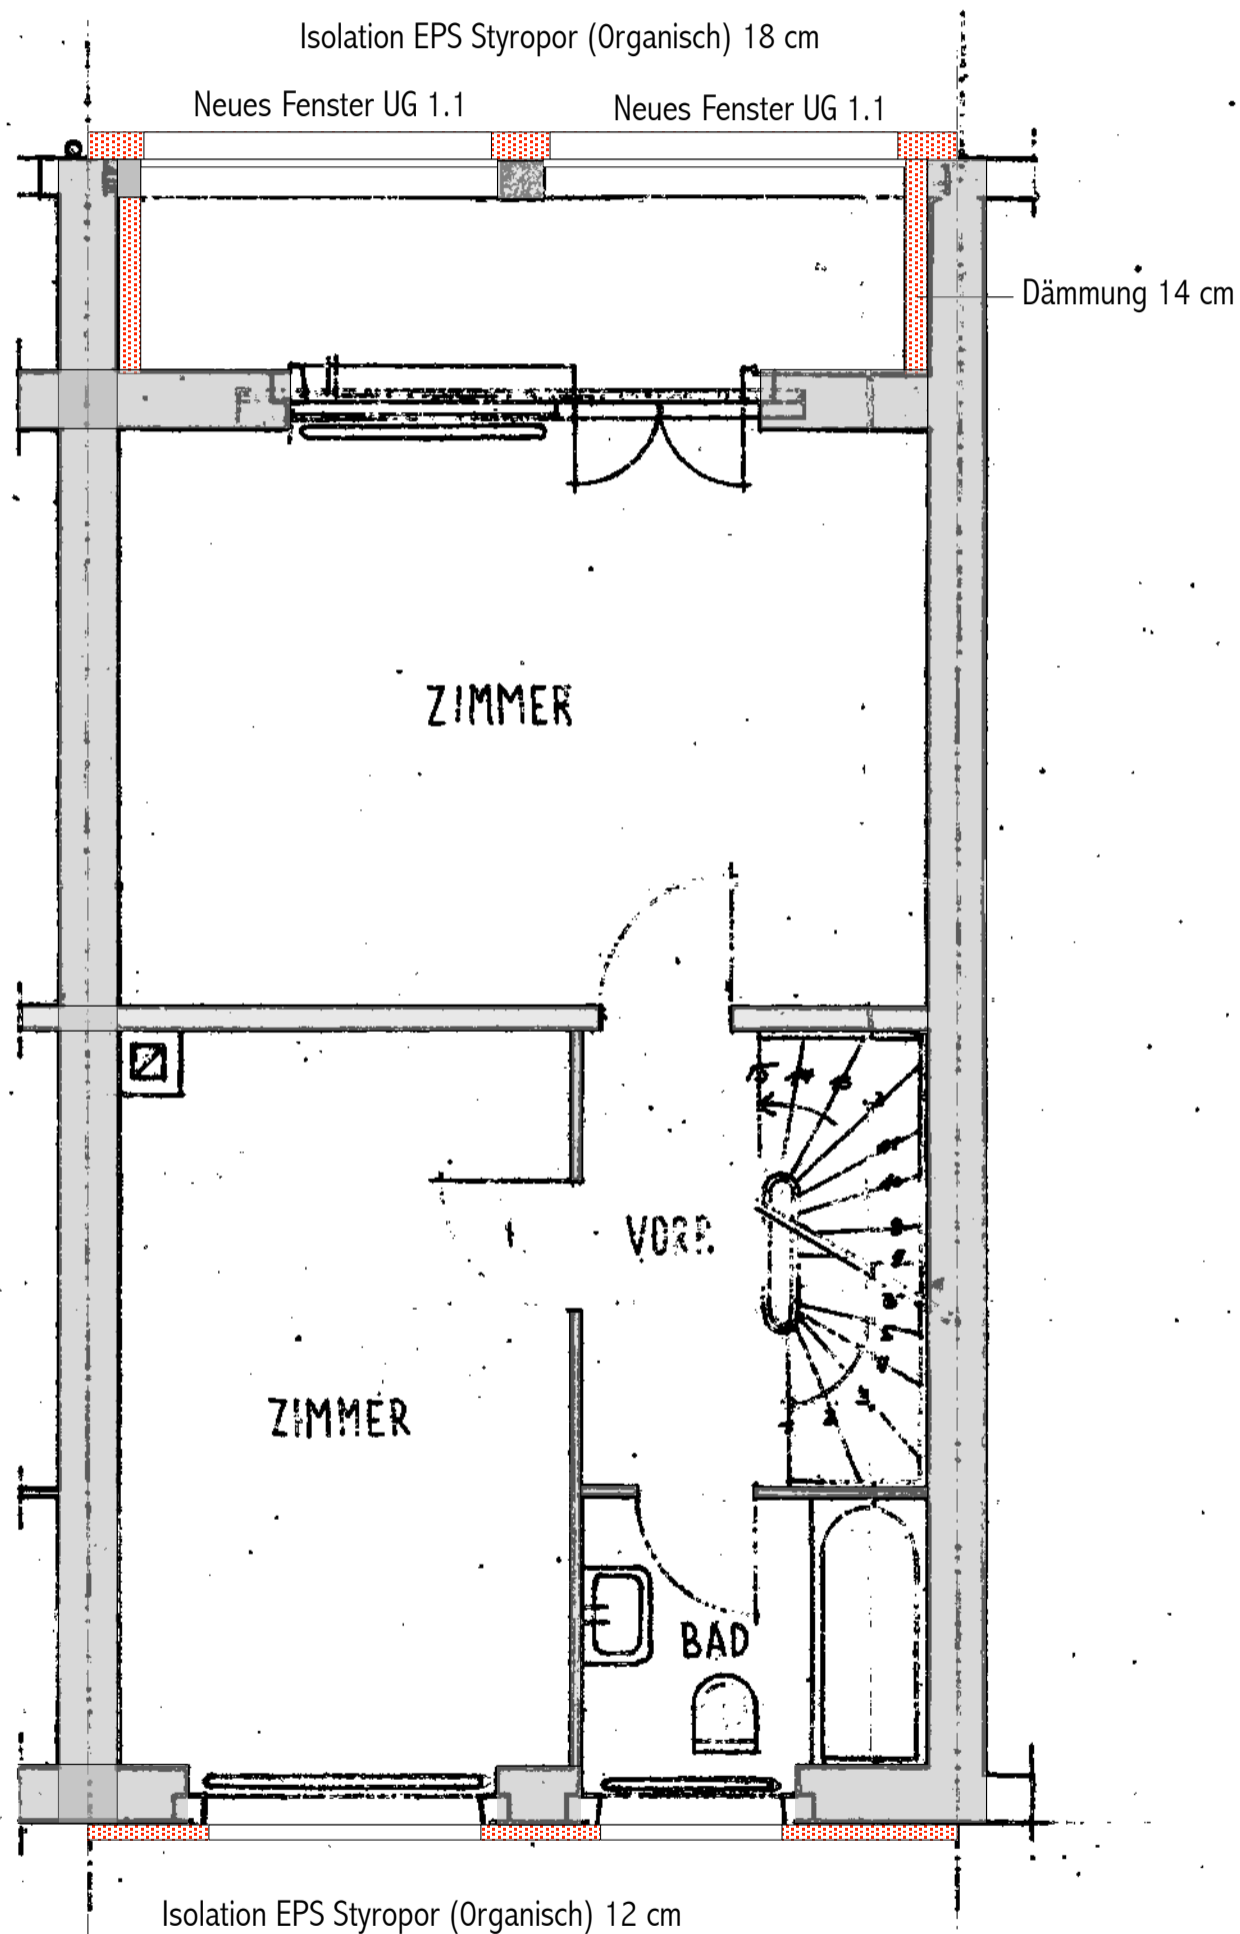

PROJEKT OBERGESCHOSS	EFH: ENERGIESANIERUNG, GOTTHARDSTRASSE 69 4054 BASEL MST 1:50		
BAUHERRSCHAFT ARCHITEKT	BRIGIT HOFER GOTTHARDSTRASSE 69, 4054 BASEL DOMINIQUE WYSS DIPL. ARCH. HTL/STV OBERE VOGTSMATTEN 37 4467 ROTHENFLUH TEL. 061 991 96 66		
DATUM: OKT. 2009	REVISION: März 2010	GRÖSSE:	NR.: