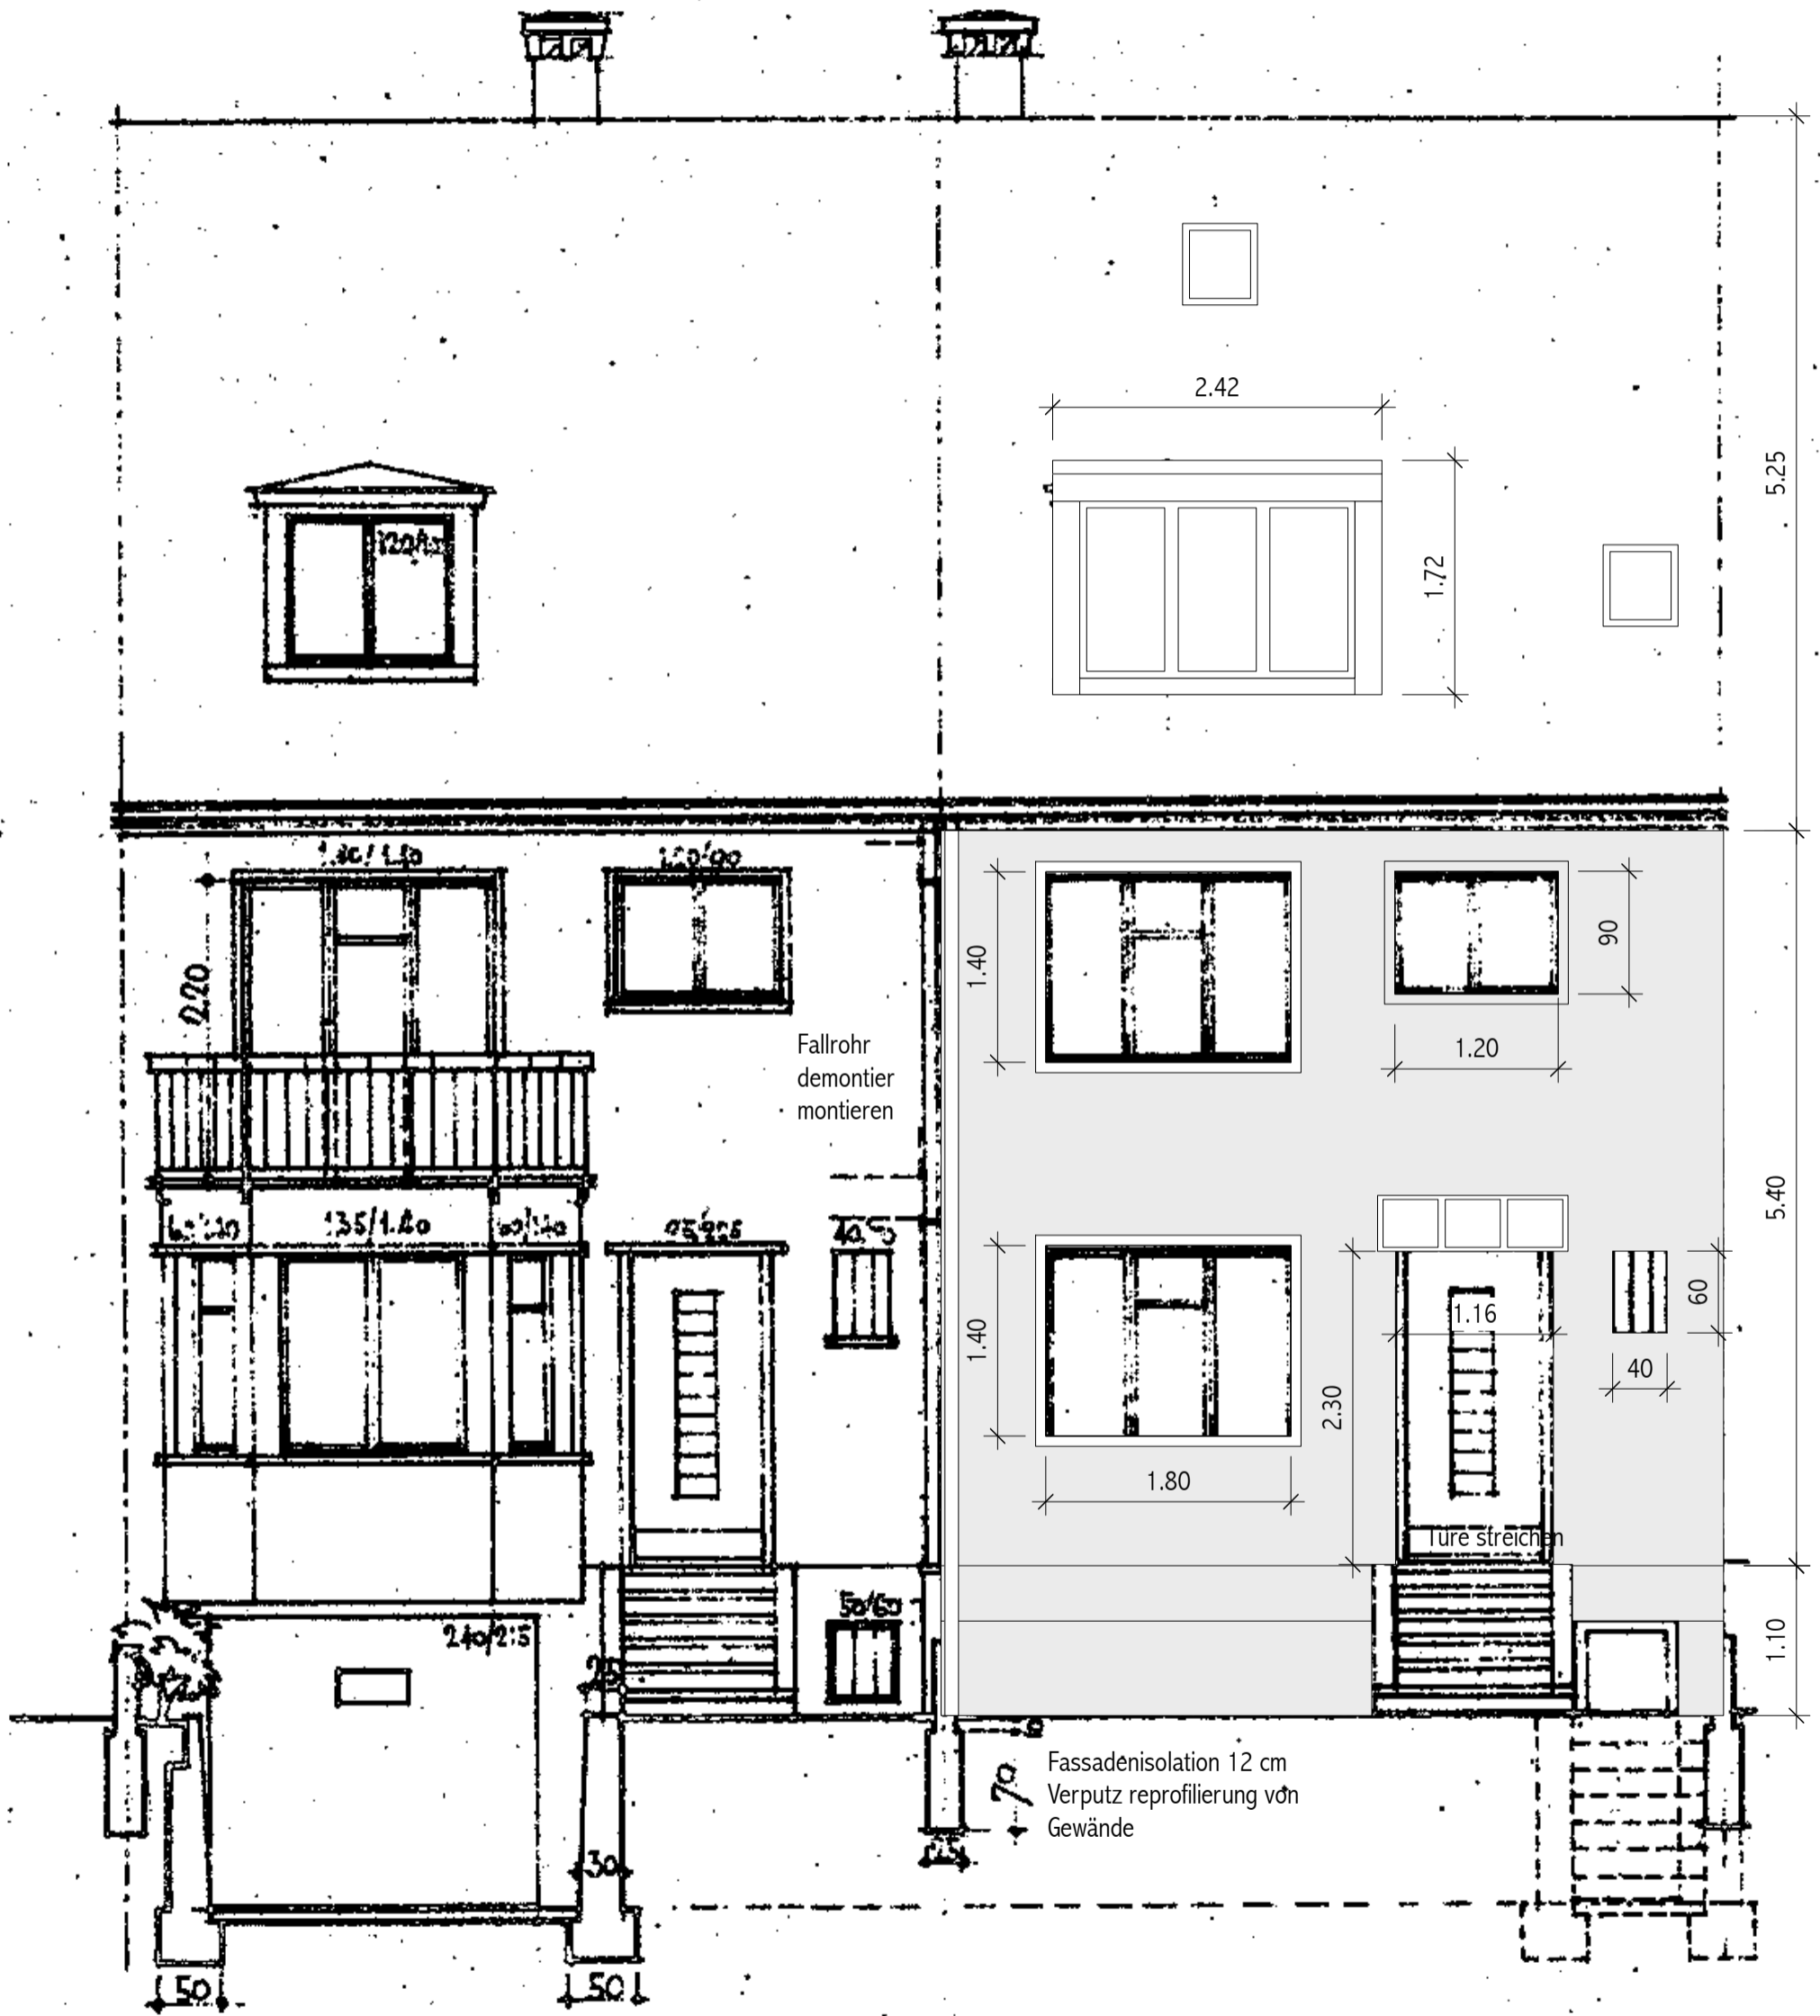

PROJEKT KELLERGESCHOSS	EFH: ENERGIESANIERUNG, GOTTHARDSTRASSE 69 4054 BASEL MST 1:50		
BAUHERRSCHAFT ARCHITEKT	BRIGIT HOFER, GOTTHARDSTRASSE 69, 4054 BASEL DOMINIQUE WYSS DIPL. ARCH. HTL/STV OBERE VOGTSMATTEN 37 4467 ROTHENFLUH TEL. 061 991 96 66		
DATUM: OKT. 2009	REVISION: März 2010	GRÖSSE: A3	NR.:

HAUS NR. 67

VORDERFASSADE

HAUS NR. 69

HAUS NR. 67 FÜR HERRN CH. BURGUNDER-BOHRER.