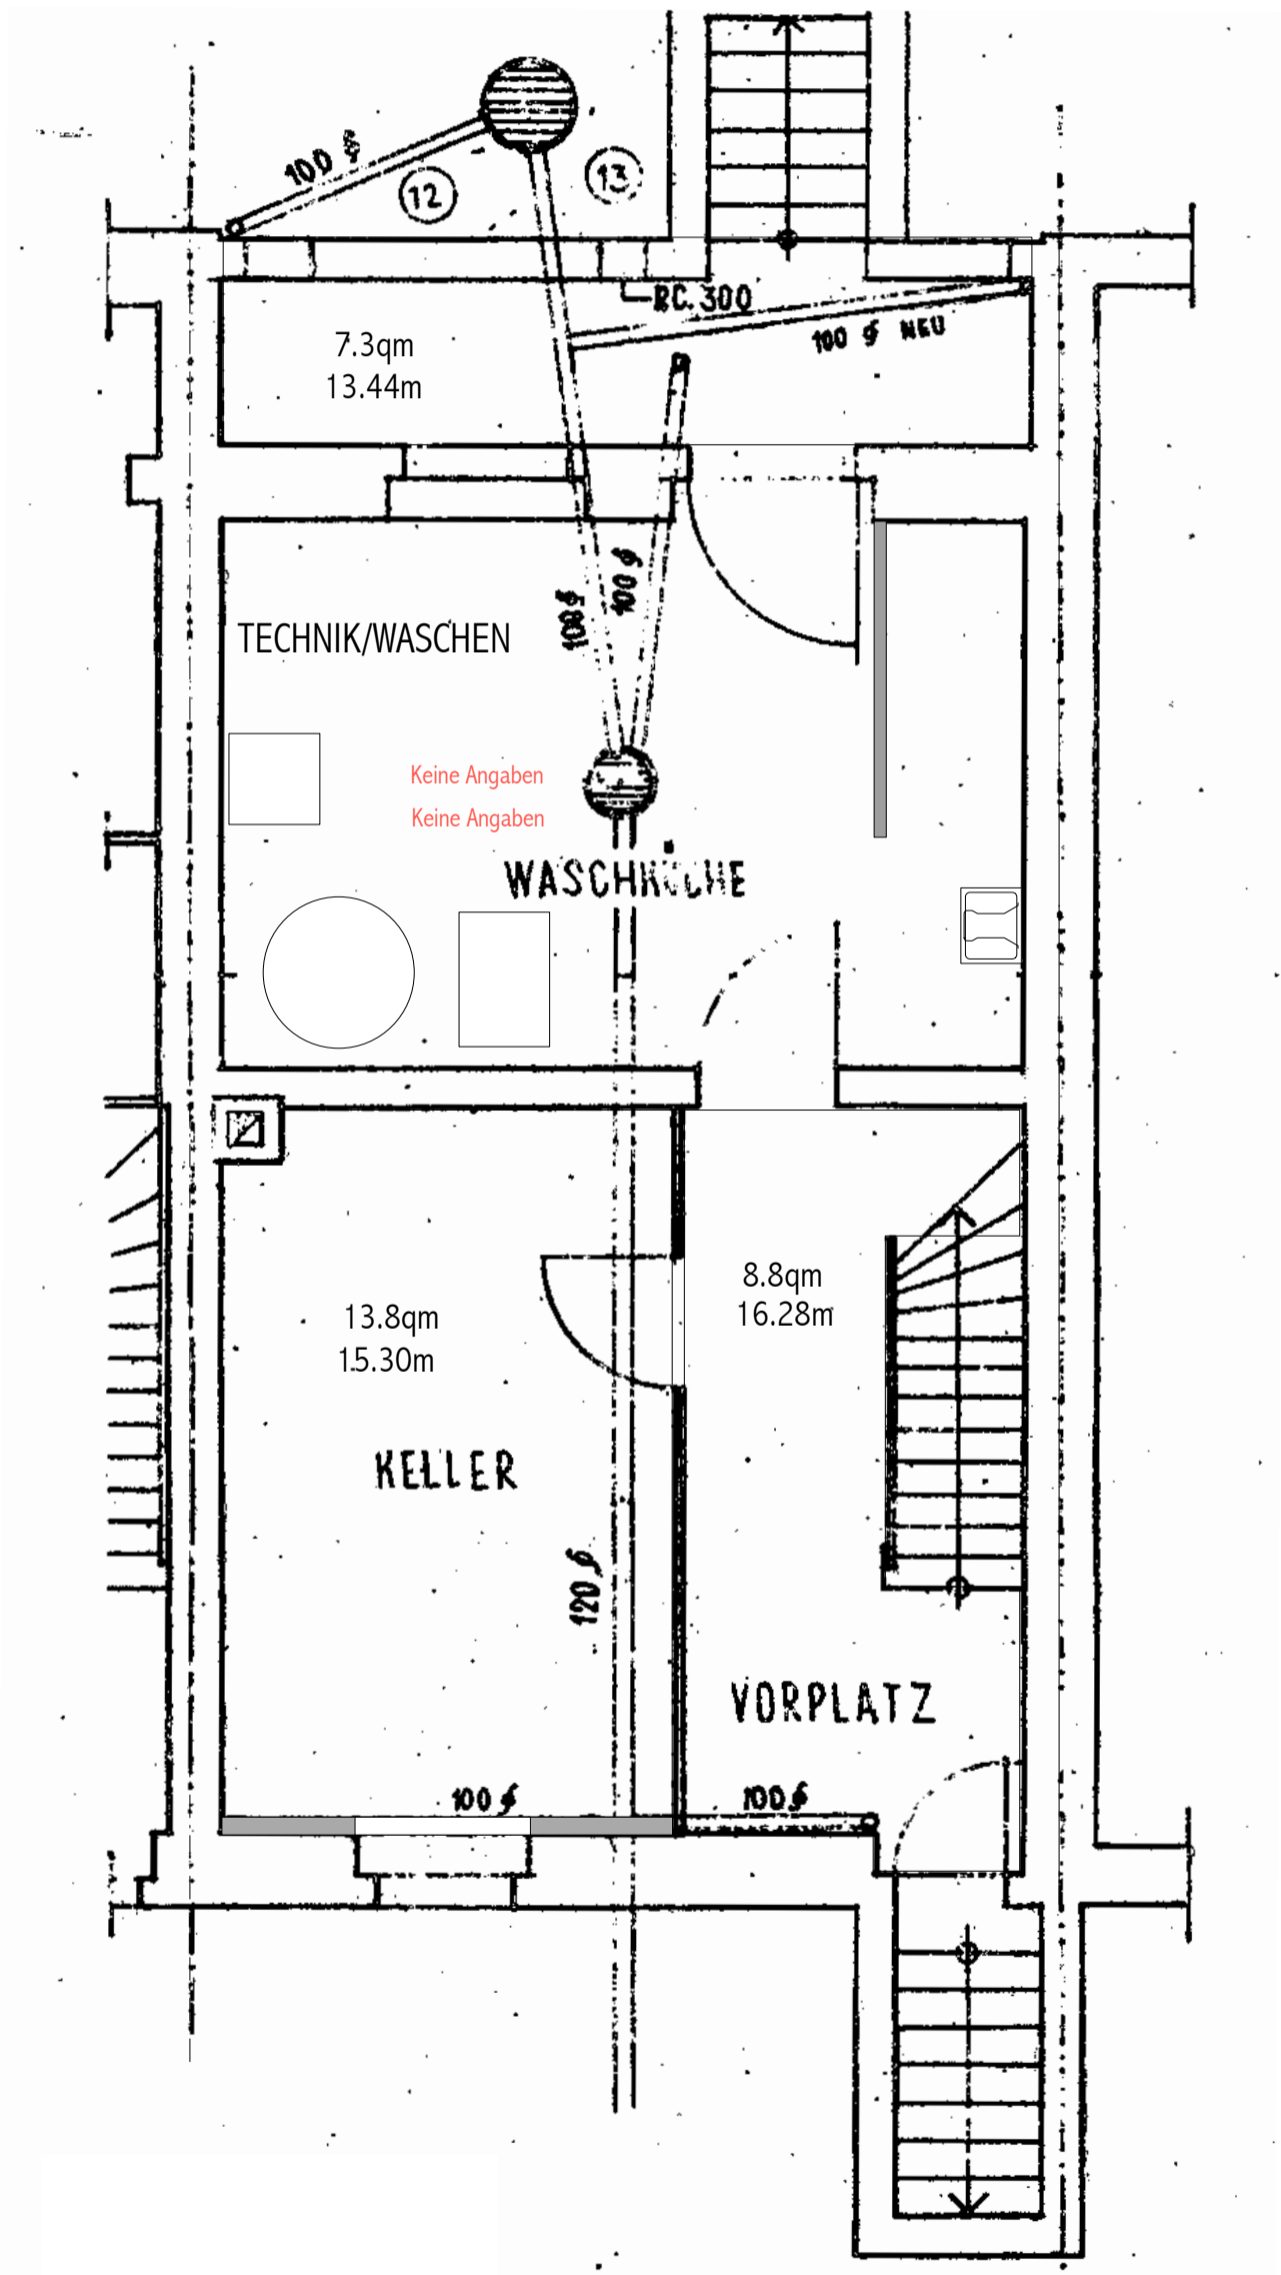

PROJEKT KELLERGESCHOSS	EFH: ENERGIESANIERUNG, GOTTHARDSTRASSE 69 4054 BASEL MST 1:50		
BAUHERRSCHAFT ARCHITEKT	BRIGIT HOFER, GOTTHARDSTRASSE 69, 4054 BASEL DOMINIQUE WYSS DIPL. ARCH. HTL/STV OBERE VOGTSMATTEN 37 4467 ROTHENFLUH TEL. 061 991 96 66		
DATUM: OKT. 2009	REVISION: März 2010	GRÖSSE: A3	NR.: