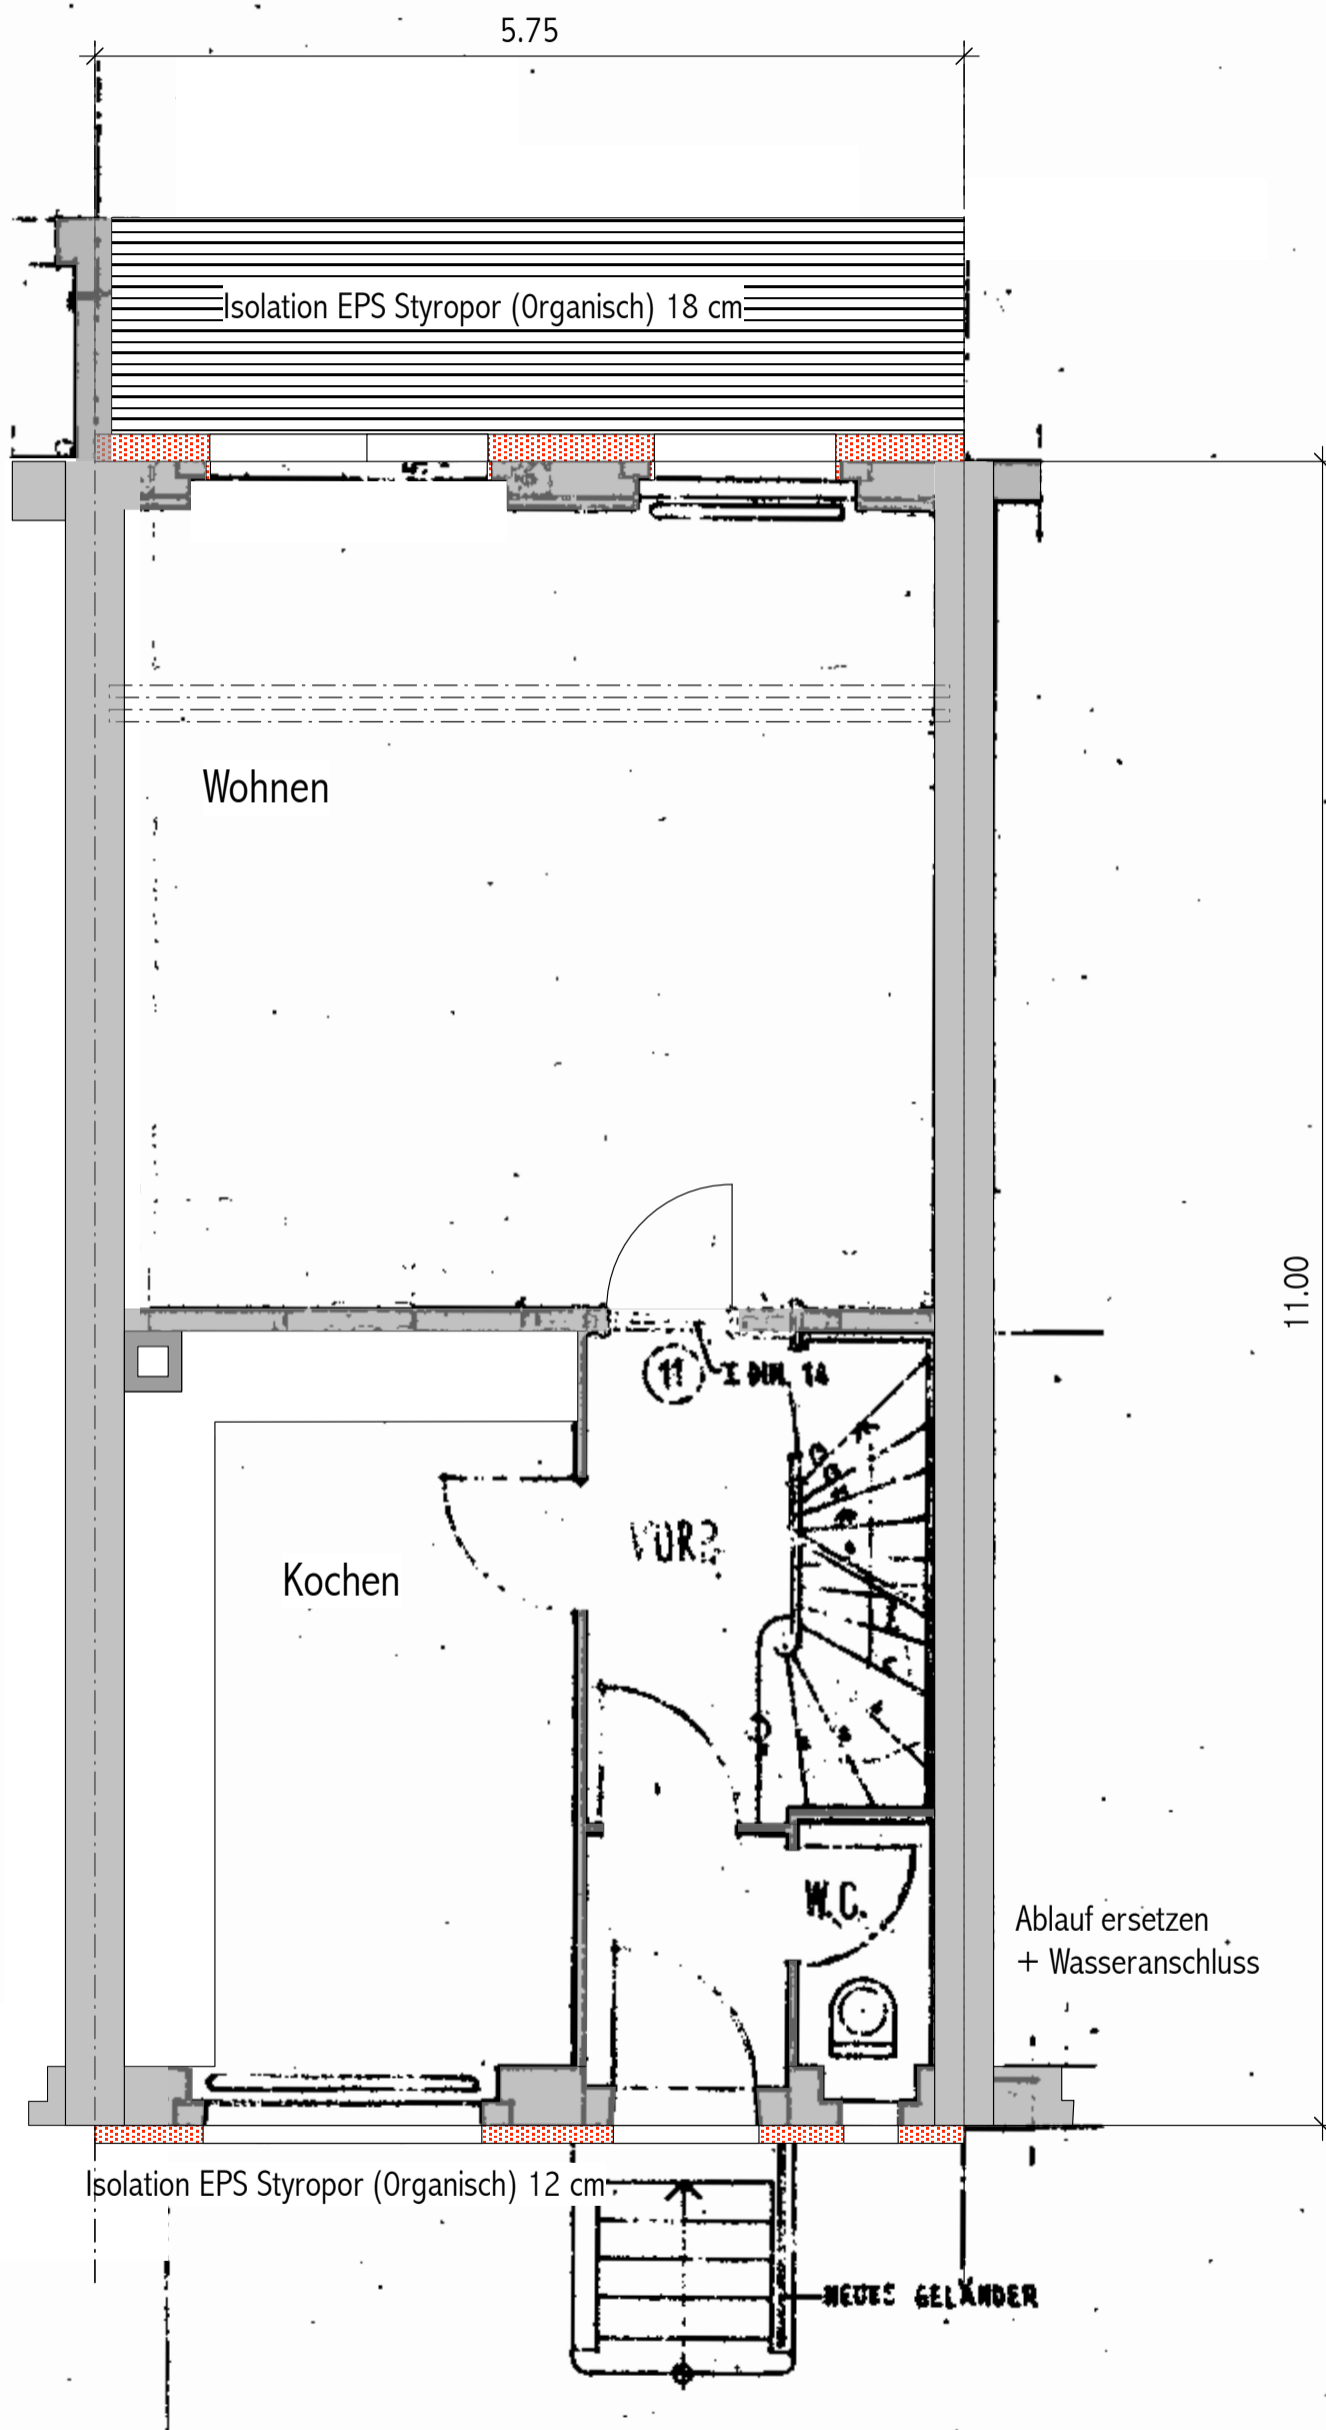

PROJEKT ERDGESCHOSS	EFH: ENERGIESANIERUNG, GOTTHARDSTRASSE 69 4054 BASEL MST 1:50		
BAUHERRSCHAFT ARCHITEKT	BRIGIT HOFER GOTTHARDSTRASSE 69, 4054 BASEL DOMINIQUE WYSS DIPL. ARCH. HTL/STV OBERE VOGTSMATTEN 37 4467 ROTHENFLUH TEL. 061 991 96 66		
DATUM: OKT. 2009	REVISION: März 2010	GRÖSSE:	NR.: